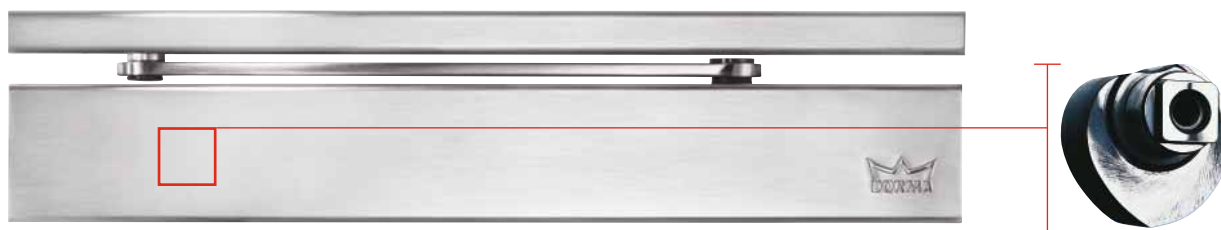

**Gleitschienen-
türschließer
von DORMA**

**Bewährte
Technik.**

Bewährte Technik begeistert. Auch in Zahlen:

100 Millionen

hergestellte DORMA Türschließer seit 1950.

10 Millionen

hergestellte DORMA Gleitschientürschließer (Cam Action) seit 1986.

Deutlich leichter öffnen dank EASY OPEN Technik mit herzförmiger Nockenscheibe.

40% weniger Kraftaufwand. 40% leichteres Öffnen. DORMA Gleitschienentürschließer mit EASY OPEN Technik.

DORMA Gleitschienentürschließer beweisen: Premiumqualität ist ein Erfolgsrezept. Ausgestattet mit bewährter EASY OPEN Technologie

sorgen sie für ein sehr leichtes und müheloses Türöffnen. Damit sind sie eine geeignete Lösung, die neue DIN SPEC 1104 zu erfüllen. Diese empfiehlt, manuelle

Schließeinrichtungen zu verwenden, die die Öffnungskraft im Bereich 2° bis 60° um 40% verringern.