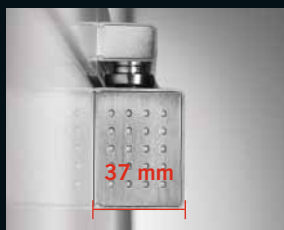

Der kompakte Türschließer

TS 97

Kleine Maße, große Wirkung. Der TS 97 ist einer der kompaktesten Gleitschientürschließer. Mit einer Bautiefe von nur 37 mm sorgt er für eine besondere Eleganz und ist optisch kaum wahrnehmbar.

- Mit bewährter EASY OPEN Technik
- Hoher Begehkomfort
- Hochwertige Qualität für gehobenen Innenausbau
- Schnelle, einfache Montage
- DORMA Contur Design