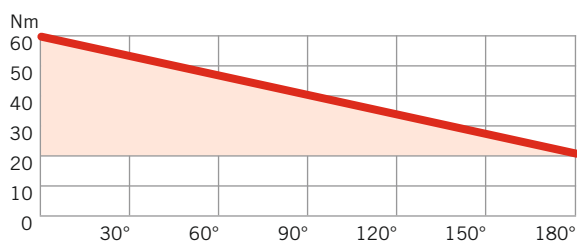

Standard Gleitschientürschließer
Ohne EASY OPEN: asymmetrische Verzahnung

Abfallendes Öffnungsmoment

DORMA Gleitschientürschließer
Mit EASY OPEN: herzförmige Nockenscheibe

Stark abfallendes Öffnungsmoment