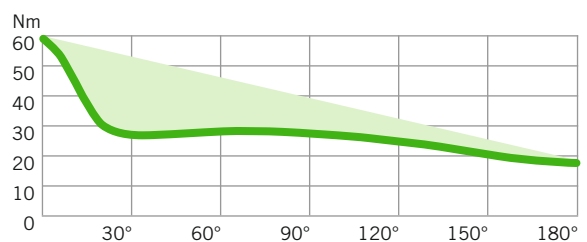

Standard Gleitschientürschließer
Ohne EASY OPEN: asymmetrische Verzahnung

Abfallendes Öffnungsmoment

DORMA Gleitschientürschließer
Mit EASY OPEN: herzförmige Nockenscheibe

Stark abfallendes Öffnungsmoment