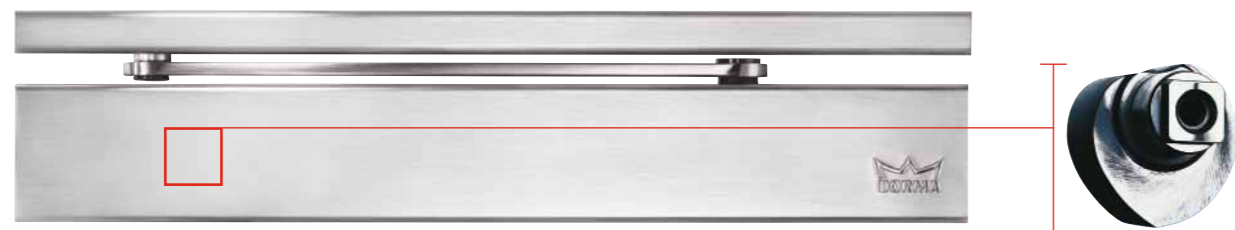

Apertura facilitata grazie alla tecnologia EASY OPEN con camme eccentrica a forma di cuore.

Minore dispendio di energia e maggiore facilità di apertura. Chiudiporta DORMA con tecnologia EASY OPEN.

I sistemi di chiusura per porte con guide di scorrimento DORMA lo dimostrano chiaramente: la qualità è la vera ricetta del successo. Dotati dell'affermata tecnologia

EASY OPEN, consentono di aprire le porte facilmente e senza fatica. Per questo costituiscono una soluzione adatta per rispondere alle nuove normative DIN SPEC 1104.

Queste raccomandano di impiegare dispositivi di chiusura manuale che riducono del 40% la forza necessaria per aprire la porta nel raggio di apertura tra 2° e 60°.

DIN SPEC 1104
Dicembre 2009

WN 053 919 51532, 1, 2, BD, 05/10

DORMA GmbH + Co. KG
DORMA Platz 1
D-58256 Ennepetal
Tel. +49 2333 793-0
Fax +49 2333 793-495
www.dorma.com

Divisioni Tecnica della Porta in tutto il mondo

Regione Australia
DORMA Door Controls Pty. Ltd.
P.O. Box 1092
Narre Warren Vic 3805
52 Abbott Road
Hallam/Victoria 3803
Australia
Tel. +61 3 97963555
Fax +61 3 97963955

Regione Central Europe
DORMA GmbH + Co. KG
DORMA Platz 1
D-58256 Ennepetal
Tel. +49 2333 793-0
Fax +49 2333 793-495

DORMA Schweiz AG
Industrie Hegi 1a
CH-9425 Thal
Tel. +41 71 886 46 46
Fax +41 71 886 46 56

Regione China
DORMA China Ltd.
No. 101 Tong Sheng Road,
Suzhou Industrial Park
215126 Suzhou
China
Tel. +86 512 67612481
Fax +86 512 67614582

DORMA Door Controls (Suzhou)
Co., Ltd.
Room 701, Technology Plaza
651 King's Road
North Point
Hong Kong
Tel. +852 25034632
Fax +852 28875370

Regione Emerging Markets
DORMA GmbH + Co. KG
DORMA Platz 1
D-58256 Ennepetal
Tel. +49 2333 793-0
Fax +49 2333 793-495