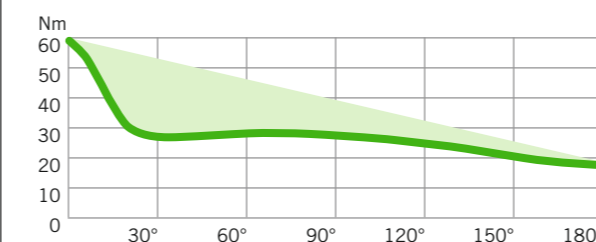

Riduzione sostanziale della forza necessaria per l'apertura con la tecnologia EASY OPEN (Cam Action).

+ Apertura della porta con limitato dispendio di energie
Con i chiudiporta dotati di braccio a slitta DORMA tecnologia EASY OPEN (Cam Action) la camme eccentrica a forma di cuore riduce immediatamente e sensibilmente la forza da applicare per l'apertura della porta. In particolare i bambini, gli anziani e le persone diversamente abili possono aprire la porta esercitando un minimo sforzo e senza fatica.

+ In ottemperanza alla normativa DIN SPEC 1104. 40% di forza in meno. 40% di maggiore facilità di apertura della porta.

Qualità DORMA in produzione di serie. Il programma con tecnologia EASY OPEN in Contur Design.

DORMA offre una gamma completa di chiudiporta con tecnologia EASY OPEN (Cam Action). Anche esteticamente, i pluripremiati chiudiporta

DORMA nel Design Contur, si distinguono per eleganza e qualità.

Sistema integrato di chiusura per porte con guida a slitta

ITS 96

Con la sua compattezza, ITS 96 può essere inserito sia nell'anta che nell'architrave in tutte le porte con uno spessore minimo di 40mm.

- Con l'affermata tecnologia EASY OPEN
- Massima comodità di apertura
- Chiusura controllata