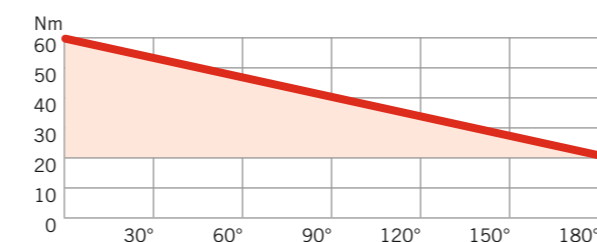

Chiudiporta con guide a slitta standard senza EASY OPEN: a pignone e cremagliera

Momento di apertura decrescente

- Apertura della porta con elevato dispendio di energie
I chiudiporta con tecnologia a pignone e cremagliera offrono solo uno spunto di apertura decrescente. Per i bambini e le persone diversamente abili resta sempre difficile aprire la porta.